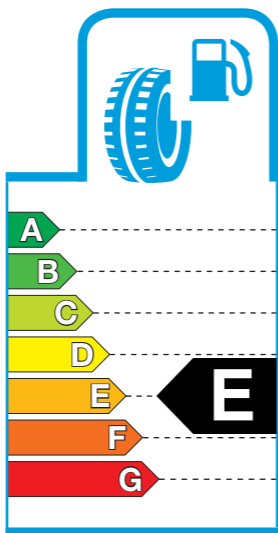

TOYO TIRES

PROXES T1 Sport SUV

265/45 R20 104Y

4 981910 755302

TOYO TIRE & RUBBER CO., LTD.
www.toyojapan.com

1222/2009 - C1